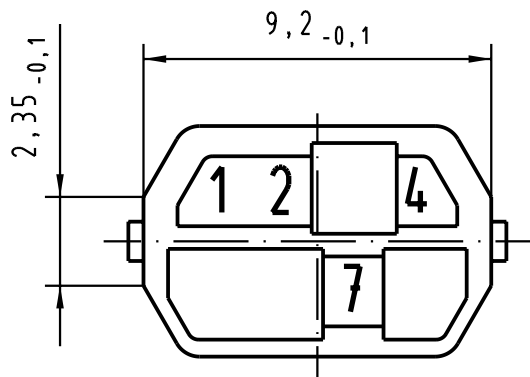

5

4

3

2

1

Farbe: RAL 2003 (Pastellorange)  
colour: RAL 2003 (pastel orange)

 All Dimensions in mm Original Size DIN A 4		Techn. Character.		Nicht tolerierte Maßel Free size tolerances IEC 61076-4-101	
			Dat.	Name	Maßstab/Scale <b>5:1</b>
		Detail.	10.09.02	Hage	
		Insp.	10.09.02	Hm	
		Stand.			
31206		HARTING Electronics GmbH & Co. KG		 TB 17 79 000 0020	Blatt/ page /
Mod.	Dat.	Name	D-32339 ESPELKAMP		