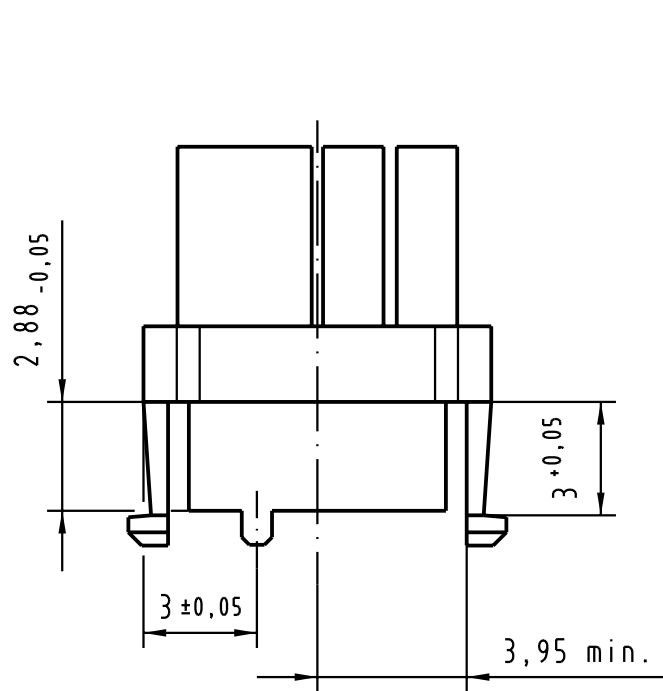

5

4

3

2

1

Farbe: RAL 2003 (Pastellorange)  
colour: RAL 2003 (pastel orange)

 All Dimensions in mm Original Size DIN A 4		Techn. Character.		Nicht tolerierte Maßel Free size tolerances IEC 61076-4-101	
			Dat.	Name	Maßstab/Scale <b>5:1</b>
		Detail.	10.09.02	Hage	
		Insp.	10.09.02	Hm	
		Stand.			
31206		HARTING Electronics GmbH & Co. KG		 TB 17 79 000 0020	Blatt/ page /
Mod.	Dat.	Name	D-32339 ESPELKAMP		