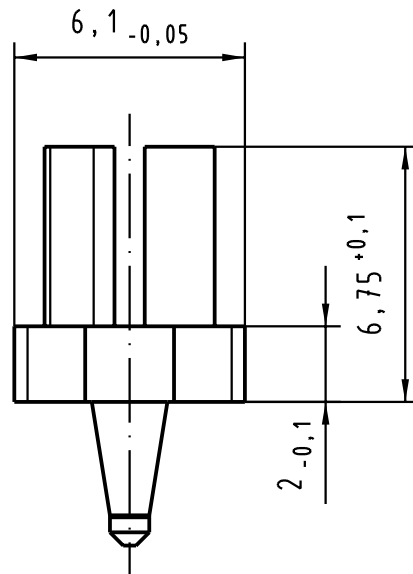

5

4

3

2

1

Farbe: RAL 2003 (Pastellorange)  
colour: RAL 2003 (pastel orange)

 All Dimensions in mm Original Size DIN A 4		Techn. Character.		Nicht tolerierte Maßel Free size tolerances IEC 61076-4-101	
			Dat.	Name	Maßstab/Scale <b>5:1</b>
		Detail.	10.09.02	Hage	
		Insp.	10.09.02	Hm	
		Stand.			
31206		HARTING Electronics GmbH & Co. KG		 TB 17 79 000 0020	Blatt/ page /
Mod.	Dat.	Name	D-32339 ESPELKAMP		