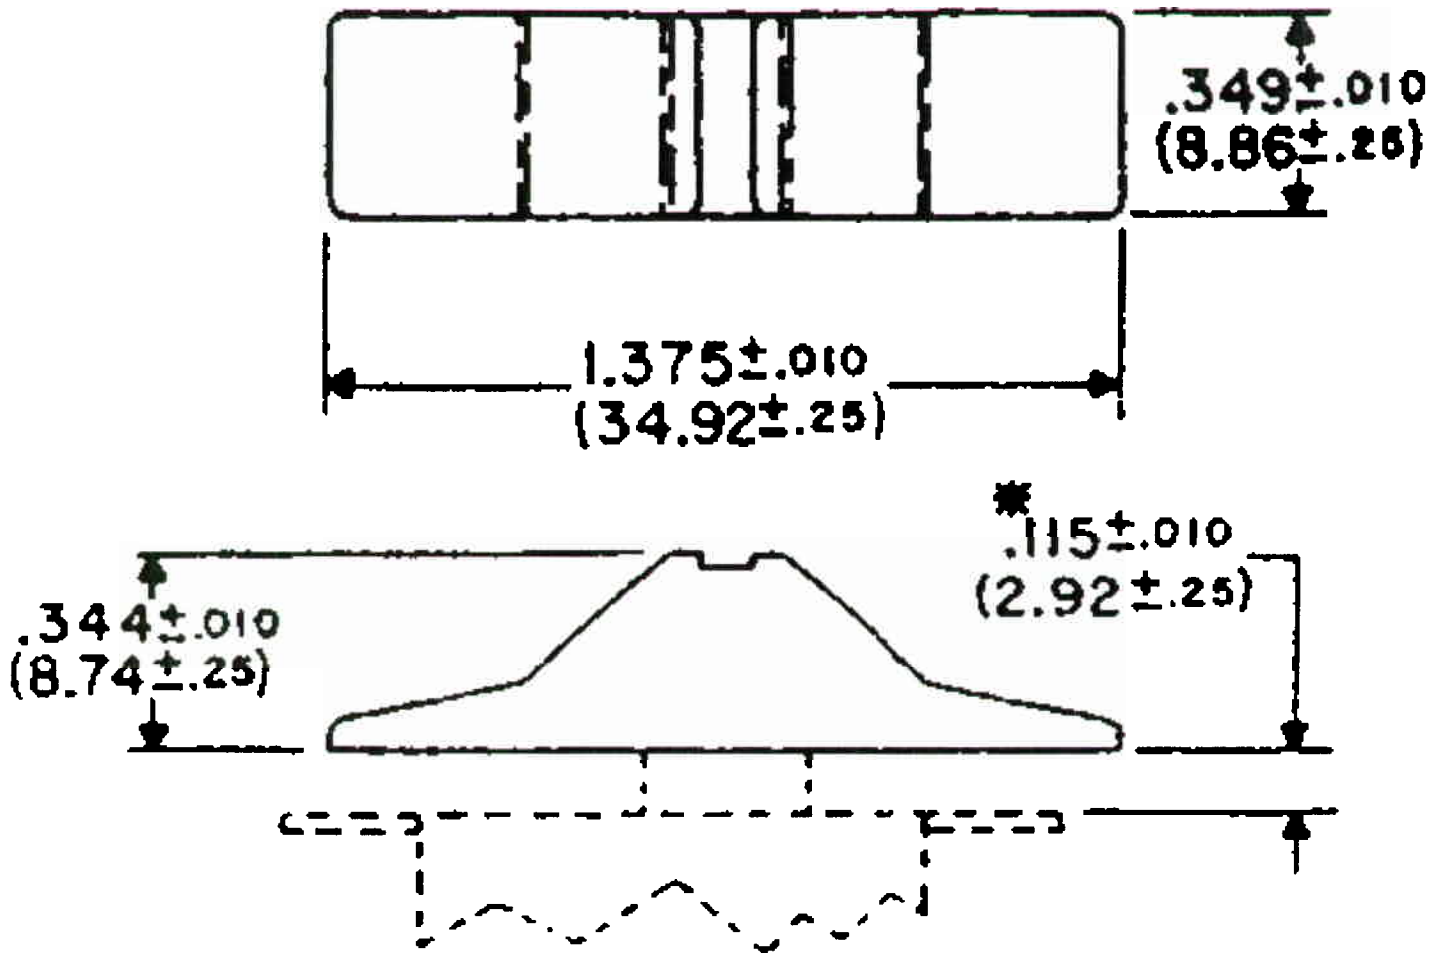

# G-02-72

\*  $.115 \pm .010$  STANDARD WITH  $.344$  BUTTON HEIGHT,  
VARIES WITH BUTTON HEIGHT.

*For .307" width button specify  
G-02-72*

*For .278" width button specify  
G-02-72-6*