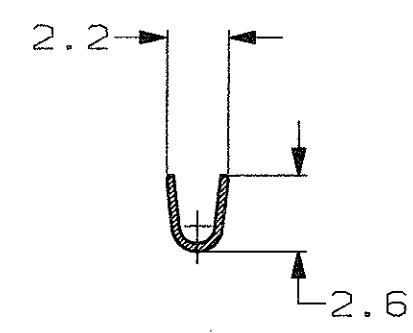

SCALA NON IMPEGNATIVA  
(DO NOT SCALE)  
DIMENSIONI IN mm  
(DIMENSIONS IN mm)

**METRIC**

PROIEZIONE EUROPEA  
(EUROPEAN PROJECTION)

SMUSSO FRONTALE  
(CHAMFER AROUND FRONT OF REC.)

SEZIONE A-A  
(SECTION A-A)

SEZIONE B-B  
(SECTION B-B)

		STAGNATO (TIN PLATED)	BRONZO FOSF. (PHOS. BRONZE)	6-160555-1	AU
		STAGNATO (TIN PLATED)	BRONZO FOSF. (PHOS. BRONZE)	<del>6-160555-0</del>	AU
		PRE STAGNATO (PRE-TIN PLATED)	BRONZO FOSF. (PHOS. BRONZE)	<del>5-160555-9</del>	AU
		NUDO (UNPLATED)	BRONZO FOSF. (PHOS. BRONZE)	5-160555-8	AU
		STAGNATO (TIN PLATED)	OTTONE (BRASS)	5-160555-7	AU
		NUDO (UNPLATED)	OTTONE (BRASS)	<del>5-160555-6</del>	AU
		PRE STAGNATO (PRE-TIN PLATED)	OTTONE (BRASS)	5-160555-5	AU
		NUDO (UNPLATED)	BRONZO FOSF. (PHOS. BRONZE)	<del>5-160555-4</del>	AU
		ARGENTATO (SILVERPLATED)	OTTONE (BRASS)	<del>5-160555-3</del>	AU
		STAGNATO (TIN PLATED)	OTTONE (BRASS)	5-160555-2	AU
		NUDO (UNPLATED)	OTTONE (BRASS)	5-160555-1	AU
NOTE		FINITURA / COLORE (FINISH / COLOUR)	MATERIALE (MATERIAL)	NUMERO (PART NUMBER)	REV

- 1 GIUNTE MEDIANTE SALDATURA (SPlice FREE)
- 2 BOBINATO CON CARTA INTERPOSTA (CREELED WITH INTERLEAVE PAPER STRIP)
- 2 STATO DI FORNITURA SCALA 1:1 (SUPPLY CONDITION SCALE 1:1)

3 OBSOLETE PARTS: OBSOLETE CIS STREAMLINING PER D.RENAUD/D.SINISI

DIS. H. YAALI (DR.) 18 JUN 2002  
DESCRIZIONE (DESCRIPTION) FASTON® Connector .110" srs. REC. CONTACT

AU2	REVISED PER ECO-11-005140	RK	31MAR11	LOC. SIZE	NUMERO (DWG NO)	REV.	FOGLIO (SHEET)
REV. (REV. NO.)	REVISIONI (REVISION RECORD)	DIS. (DR)	DATA (DATE)	APP. (APP.)	I A3 C-160555	AU2	1 DI (OF) 1