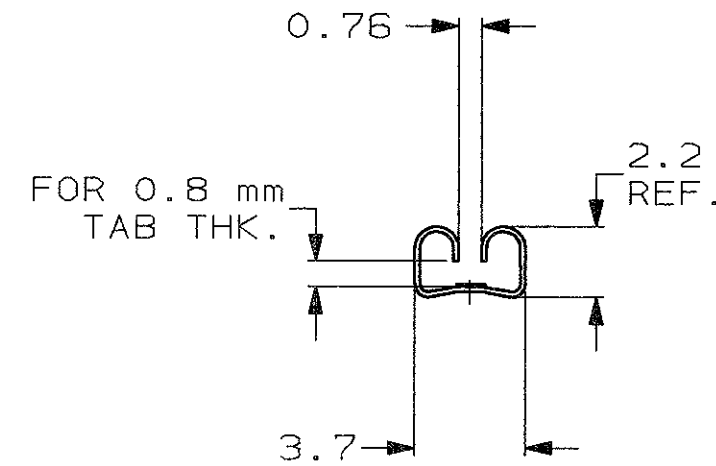

SCALA NON IMPEGNATIVA  
(DO NOT SCALE)  
DIMENSIONI IN mm  
(DIMENSIONS IN mm)

**METRIC**

PROIEZIONE EUROPEA  
(EUROPEAN PROJECTION)

SMUSSO FRONTALE  
(CHAMFER AROUND FRONT OF REC.)

SEZIONE A-A  
(SECTION A-A)

- 1 GIUNTE MEDIANTE SALDATURA (SPlice FREE)
- 2 BOBINATO CON CARTA INTERPOSTA (CREELED WITH INTERLEAVE PAPER STRIP)
- 2 STATO DI FORNITURA SCALA 1:1 (SUPPLY CONDITION SCALE 1:1)

3 OBSOLETE PARTS: OBSOLETE CIS STREAMLINING PER D.RENAUD/D.SINISI

CUSTOMER DWG. FOR REFERENCE ONLY  
DISEGNO PER CLIENTE SOLO PER RIFERIMENTO

THIS DRAWING IS UNPUBLISHED | RELEASE FOR PUBLICATION | 19

TOLLERANZE, SE NON DIVERSAMENTE SPECIFICATO (TOLERANCES, UNLESS OTHERWISE SPECIFIED)	DIAM. ISOLANTE (INS. DIA. RANGE) 2.0-3.0	RANGO FILO (WIRE RANGE) 0.5-1.0	SCALA (SCALE) 4:1
ANGOLI (ANGLES) ± 0.3 ± 2°	<b>STE</b> TE Connectivity		

DIS. H. YAALI (DR.) 18 JUN 2002  
DESCRIZIONE (DESCRIPTION) FASTON® Connector .110" srs. REC. CONTACT

AU2	REVISED PER ECO-11-005140	RK	31MAR11	LOC. SIZE	NUMERO (DWG NO)	REV.	FOGLIO (SHEET)
REV. (REV. NO.)	REVISIONI (REVISION RECORD)	DIS. (DR)	DATA (DATE)	APP. (APP.)	I A3 C-160555	AU2	1 DI (OF) 1