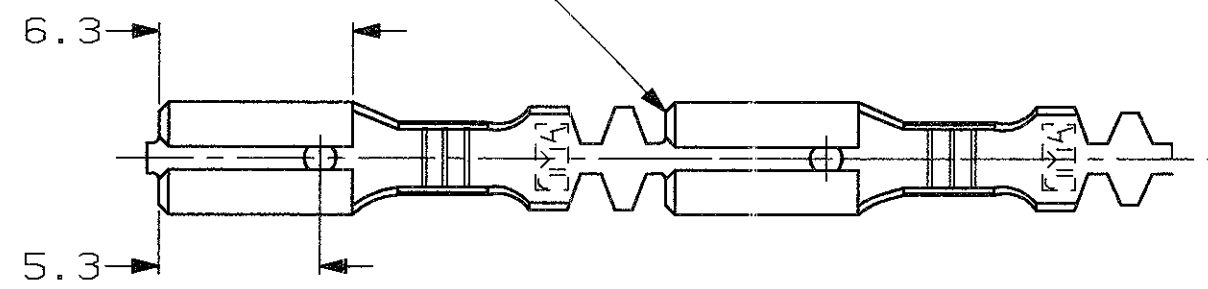

SCALA NON IMPEGNATIVA  
(DO NOT SCALE)  
DIMENSIONI IN mm  
(DIMENSIONS IN mm)

**METRIC**

PROIEZIONE EUROPEA  
(EUROPEAN PROJECTION)

SMUSSO FRONTALE  
(CHAMFER AROUND FRONT OF REC.)

SEZIONE A-A  
(SECTION A-A)

SEZIONE B-B  
(SECTION B-B)

		STAGNATO (TIN PLATED)	BRONZO FOSF. (PHOS. BRONZE)	6-160555-1	AU
		STAGNATO (TIN PLATED)	BRONZO FOSF. (PHOS. BRONZE)	<del>6-160555-0</del>	AU
		PRE STAGNATO (PRE-TIN PLATED)	BRONZO FOSF. (PHOS. BRONZE)	<del>5-160555-9</del>	AU
		NUDO (UNPLATED)	BRONZO FOSF. (PHOS. BRONZE)	5-160555-8	AU
		STAGNATO (TIN PLATED)	OTTONE (BRASS)	5-160555-7	AU
		NUDO (UNPLATED)	OTTONE (BRASS)	<del>5-160555-6</del>	AU
		PRE STAGNATO (PRE-TIN PLATED)	OTTONE (BRASS)	5-160555-5	AU
		NUDO (UNPLATED)	BRONZO FOSF. (PHOS. BRONZE)	<del>5-160555-4</del>	AU
		ARGENTATO (SILVERPLATED)	OTTONE (BRASS)	<del>5-160555-3</del>	AU
		STAGNATO (TIN PLATED)	OTTONE (BRASS)	5-160555-2	AU
		NUDO (UNPLATED)	OTTONE (BRASS)	5-160555-1	AU
NOTE		FINITURA / COLORE (FINISH / COLOUR)	MATERIALE (MATERIAL)	NUMERO (PART NUMBER)	REV

- 1 GIUNTE MEDIANTE SALDATURA (SPlice FREE)
- 2 BOBINATO CON CARTA INTERPOSTA (CREELED WITH INTERLEAVE PAPER STRIP)
- 2 STATO DI FORNITURA SCALA 1:1 (SUPPLY CONDITION SCALE 1:1)

3 OBSOLETE PARTS: OBSOLETE CIS STREAMLINING PER D.RENAUD/D.SINISI

DIS. H. YAALI (DR.) 18 JUN 2002  
DESCRIZIONE (DESCRIPTION) FASTON® Connector .110" srs. REC. CONTACT

AU2	REVISED PER ECO-11-005140	RK	31MAR11	LOC. SIZE	NUMERO (DWG NO)	REV.	FOGLIO (SHEET)
REV. (REV. NO.)	REVISIONI (REVISION RECORD)	DIS. (DR)	DATA (DATE)	APP. (APP.)	I A3 C-160555	AU2	1 DI (OF) 1