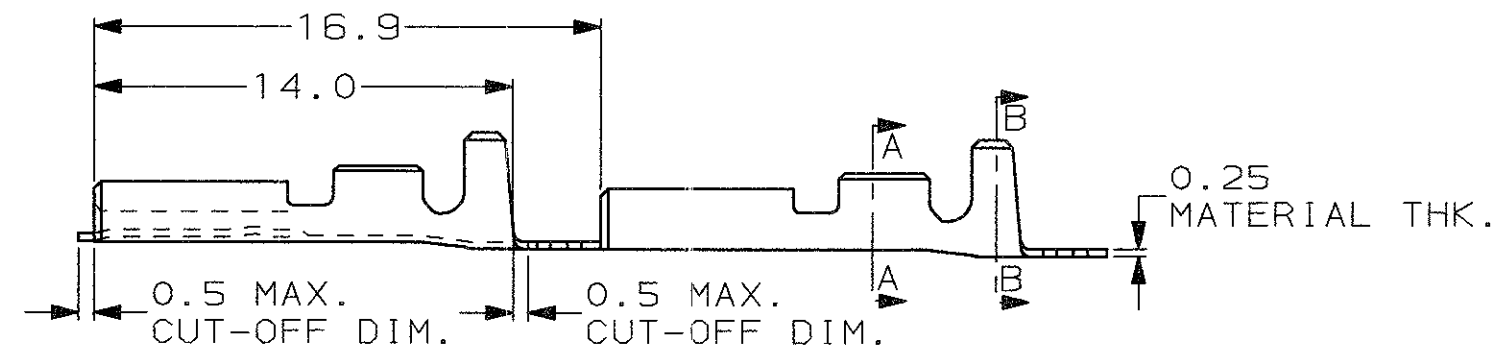

SCALA NON IMPEGNATIVA  
(DO NOT SCALE)  
DIMENSIONI IN mm  
(DIMENSIONS IN mm)

**METRIC**

PROIEZIONE EUROPEA  
(EUROPEAN PROJECTION)

SMUSSO FRONTALE  
(CHAMFER AROUND FRONT OF REC.)

SEZIONE A-A  
(SECTION A-A)

SEZIONE B-B  
(SECTION B-B)

		STAGNATO (TIN PLATED)	BRONZO FOSF. (PHOS. BRONZE)	6-160555-1	AU
		STAGNATO (TIN PLATED)	BRONZO FOSF. (PHOS. BRONZE)	<del>6-160555-0</del>	AU
		PRE STAGNATO (PRE-TIN PLATED)	BRONZO FOSF. (PHOS. BRONZE)	<del>5-160555-9</del>	AU
		NUDO (UNPLATED)	BRONZO FOSF. (PHOS. BRONZE)	5-160555-8	AU
		STAGNATO (TIN PLATED)	OTTONE (BRASS)	5-160555-7	AU
		NUDO (UNPLATED)	OTTONE (BRASS)	<del>5-160555-6</del>	AU
		PRE STAGNATO (PRE-TIN PLATED)	OTTONE (BRASS)	5-160555-5	AU
		NUDO (UNPLATED)	BRONZO FOSF. (PHOS. BRONZE)	<del>5-160555-4</del>	AU
		ARGENTATO (SILVERPLATED)	OTTONE (BRASS)	<del>5-160555-3</del>	AU
		STAGNATO (TIN PLATED)	OTTONE (BRASS)	5-160555-2	AU
		NUDO (UNPLATED)	OTTONE (BRASS)	5-160555-1	AU
NOTE		FINITURA / COLORE (FINISH / COLOUR)	MATERIALE (MATERIAL)	NUMERO (PART NUMBER)	REV

- 1 GIUNTE MEDIANTE SALDATURA (SPlice FREE)
- 2 BOBINATO CON CARTA INTERPOSTA (CREELED WITH INTERLEAVE PAPER STRIP)
- 2 STATO DI FORNITURA SCALA 1:1 (SUPPLY CONDITION SCALE 1:1)

3 OBSOLETE PARTS: OBSOLETE CIS STREAMLINING PER D.RENAUD/D.SINISI

DIS. H. YAALI (DR.) 18 JUN 2002  
DESCRIZIONE (DESCRIPTION) FASTON® Connector .110" srs. REC. CONTACT

AU2	REVISED PER ECO-11-005140	RK	31MAR11	LOC. SIZE	NUMERO (DWG NO)	REV.	FOGLIO (SHEET)
REV. (REV. NO.)	REVISIONI (REVISION RECORD)	DIS. (DR)	DATA (DATE)	APP. (APP.)	I A3 C-160555	AU2	1 DI (OF) 1