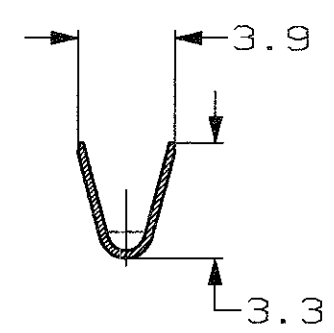

SEZIONE B-B
(SECTION B-B)