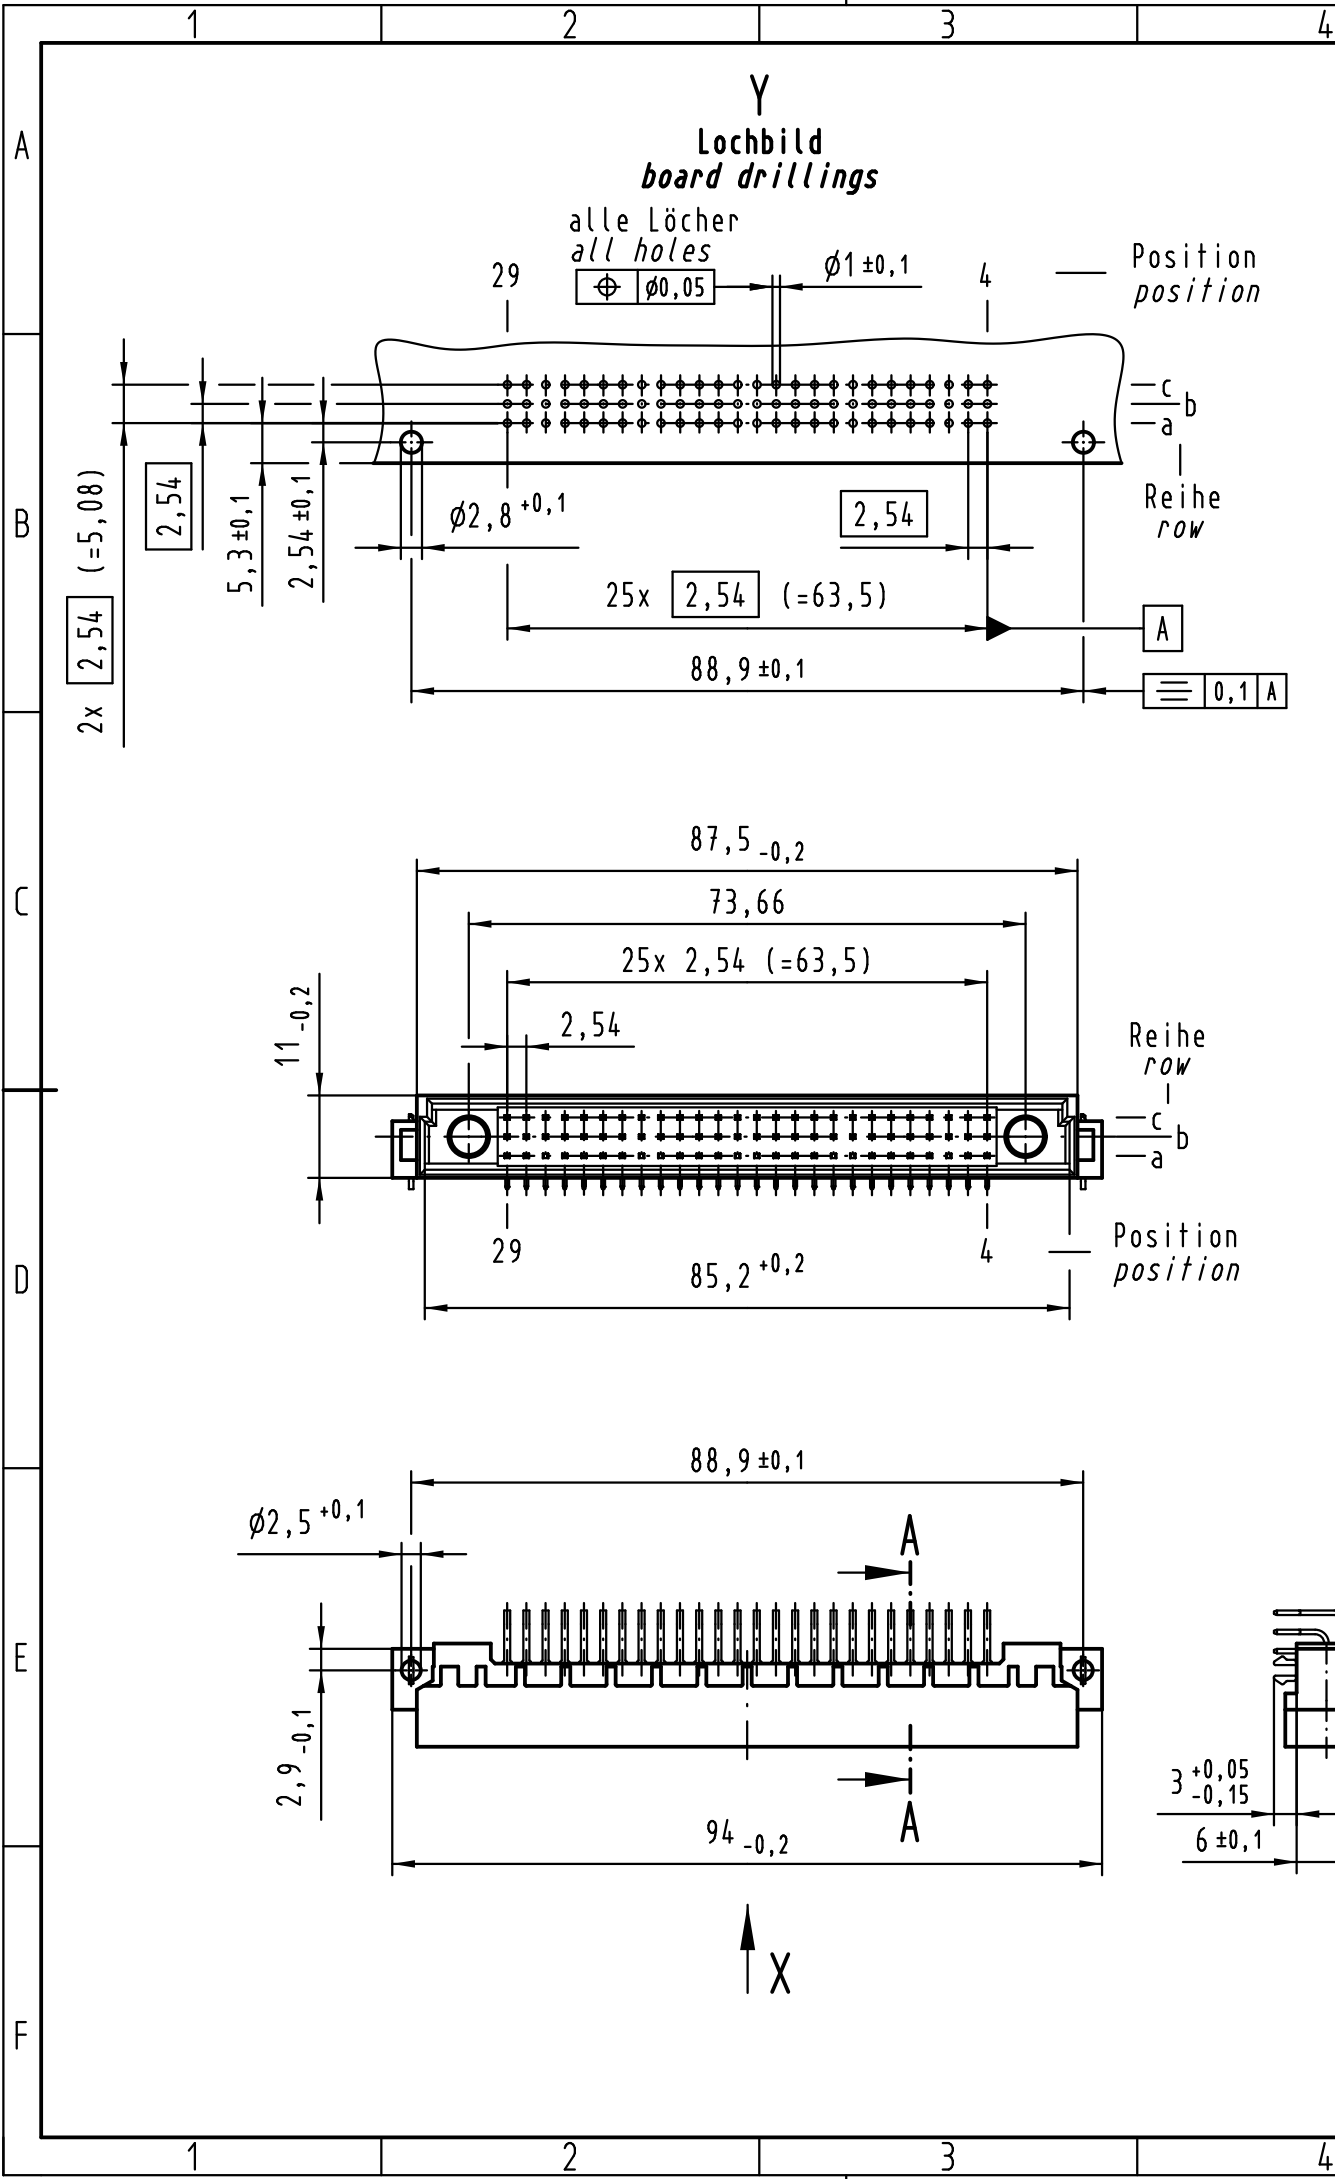

Alle Rechte vorbehalten/ All rights reserved

① weitere Informationen siehe: DS 09 03 120 02 02
further information see: DS 09 03 120 02 02

09 03 378 6901	2
09 03 378 2901	1
Bestell-Nr. part-no.	Anforderungsstufe performance level ①

All Dimensions in mm Original Size DIN A 3		Techn. Character.		Nicht tolerierte Maßel / Free size tolerances IEC 60603-2	
		Dat.	Name	Maßstab / Scale	
		Detail.	09.01.06 Hage.	1:1	
		Insp.	09.01.06 Ge.		
		Stand.			
36475	21.03.12	Hage.		Bauform / type M78 Messerleiste Einlöt mit Clip 78-polig male connector solder with clip 78-pole	
35345	21.10.08	Hage.			
33322					
Mod.	Dat.	Name	HARTING Electronics GmbH & Co. KG D-32339 ESPELKAMP		Blatt / page TB 09 03 378 x901
					Sub.