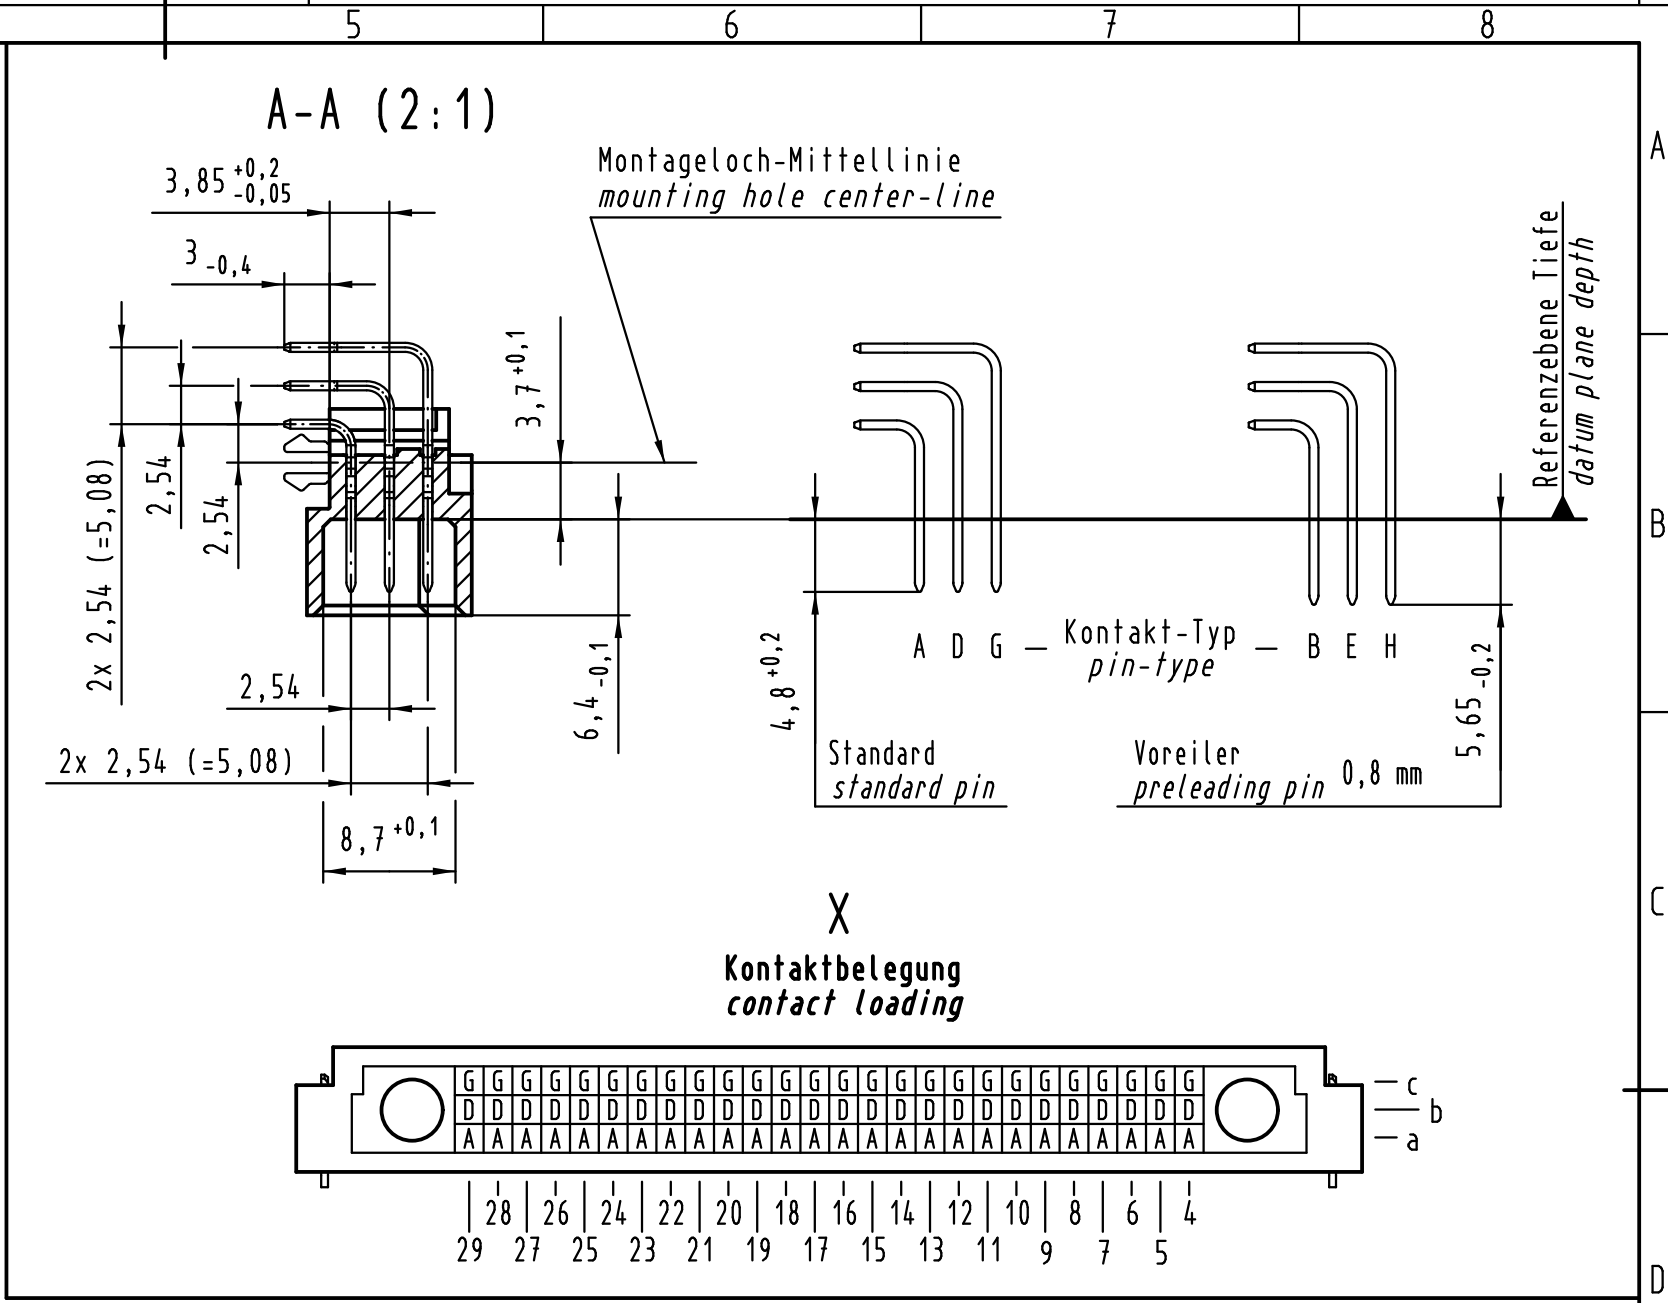

Alle Rechte vorbehalten/ All rights reserved

① weitere Informationen siehe: DS 09 03 120 02 02
further information see: DS 09 03 120 02 02

09 03 378 6901	2
09 03 378 2901	1
Bestell-Nr. part-no.	Anforderungsstufe performance level ①

All Dimensions in mm Original Size DIN A 3		Techn. Character.		Nicht tolerierte Maßel / Free size tolerances IEC 60603-2	
		Dat.	Name	Maßstab / Scale	
		Detail.	09.01.06 Hage.	1:1	
		Insp.	09.01.06 Ge.		
		Stand.			
36475	21.03.12	Hage.		Bauform / type M78 Messerleiste Einlöt mit Clip 78-polig male connector solder with clip 78-pole	
35345	21.10.08	Hage.			
33322					
Mod.	Dat.	Name	HARTING Electronics GmbH & Co. KG D-32339 ESPELKAMP		Blatt / page TB 09 03 378 x901
					Sub.